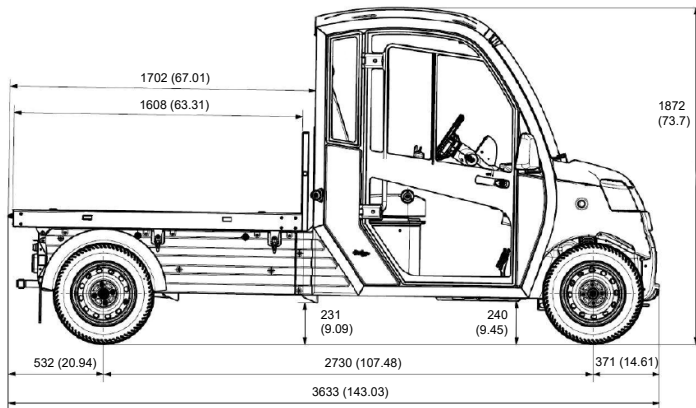

MITAT

L (Pitkä runko)

S (Lyhyt runko)

Tekniset tiedot:	L (Pitkä runko)	S (Lyhyt runko)
Moottori 48V	Tehokas 3-vaihe AC moottori	
Teho	8 kW (10,7 Hp)	
Hetkittäinen teho	14,3 kW (19,2 Hp)	
Moottorin keskusyksikkö	Curtis 350 A	
Akut	Lyijy akut 8x6V tai Lithium	
Akkukapasiteetti (lithium)	9,2 - 21,4 kWh	
Runko	Kuumasinkitty teräsrunko	
Jarrut	Lyvyjarrut edessä, rummujarrut takana	
Renkaat	165/70 R13	
Kääntösäde	4250 mm	3400 mm
Ajoneuvon omamassa*	495 kg (1091 lbs)	491 kg (1082 lbs)
Ajoneuvon kokonaismassa	1850 kg (4079 lbs)	1350 kg (2976 lbs)
Suorituskyky:		
Huippunopeus	45 Km/h	
Toimintasäde (WLTP - yhdistetty)	Jopa 200 Km	
Valmistajan takuu (rajoitettu)	3 years / 3000 hours	