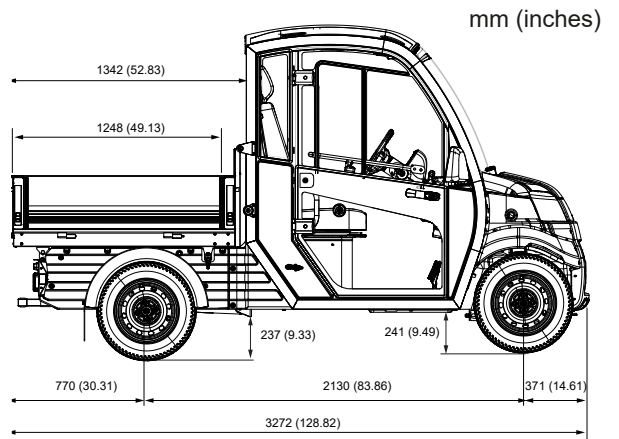

MITAT

L (Pitkä runko)

S (Lyhyt runko)

Tekniset tiedot:	L (Pitkä runko)	S (Lyhyt runko)
Moottori 48V	Tehokas 3-vaihe AC moottori	
Teho	8 kW (10,7 Hp)	
Hetkittäinen teho	14,3 kW (19,2 Hp)	
Moottorin keskusyksikkö	Curtis 350 A	
Akut	Lyijy akut 8x6V tai Lithium	
Akkukapasiteetti (lithium)	9,2 - 21,4 kWh	
Runko	Kuumasinkitty teräsrunko	
Jarrut	Lyvyjarrut edessä, rummujarrut takana	
Renkaat	165/70 R13	
Kääntösäde	4250 mm	3400 mm
Ajoneuvon omamassa*	495 kg (1091 lbs)	491 kg (1082 lbs)
Ajoneuvon kokonaismassa	1850 kg (4079 lbs)	1350 kg (2976 lbs)
Suorituskyky:		
Huippunopeus	45 Km/h	
Toimintasäde (WLTP - yhdistetty)	Jopa 200 Km	
Valmistajan takuu (rajoitettu)	3 years / 3000 hours	