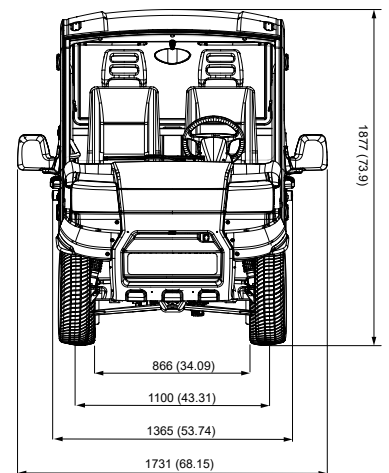

MITAT

L (Pitkä runko)

S (Lyhyt runko)

Tekniset tiedot:	L (Pitkä runko)	S (Lyhyt runko)
Moottori 48V	Tehokas 3-vaihe AC moottori	
Teho	8 kW (10,7 Hp)	
Hetkittäinen teho	14,3 kW (19,2 Hp)	
Moottorin keskusyksikkö	Curtis 350 A	
Akut	Lyijy akut 8x6V tai Lithium	
Akkukapasiteetti (lithium)	9,2 - 21,4 kWh	
Runko	Kuumasinkitty teräsrunko	
Jarrut	Lyvyjarrut edessä, rummujarrut takana	
Renkaat	165/70 R13	
Kääntösäde	4250 mm	3400 mm
Ajoneuvon omamassa*	495 kg (1091 lbs)	491 kg (1082 lbs)
Ajoneuvon kokonaismassa	1850 kg (4079 lbs)	1350 kg (2976 lbs)
Suorituskyky:		
Huippunopeus	45 Km/h	
Toimintasäde (WLTP - yhdistetty)	Jopa 200 Km	
Valmistajan takuu (rajoitettu)	3 years / 3000 hours	